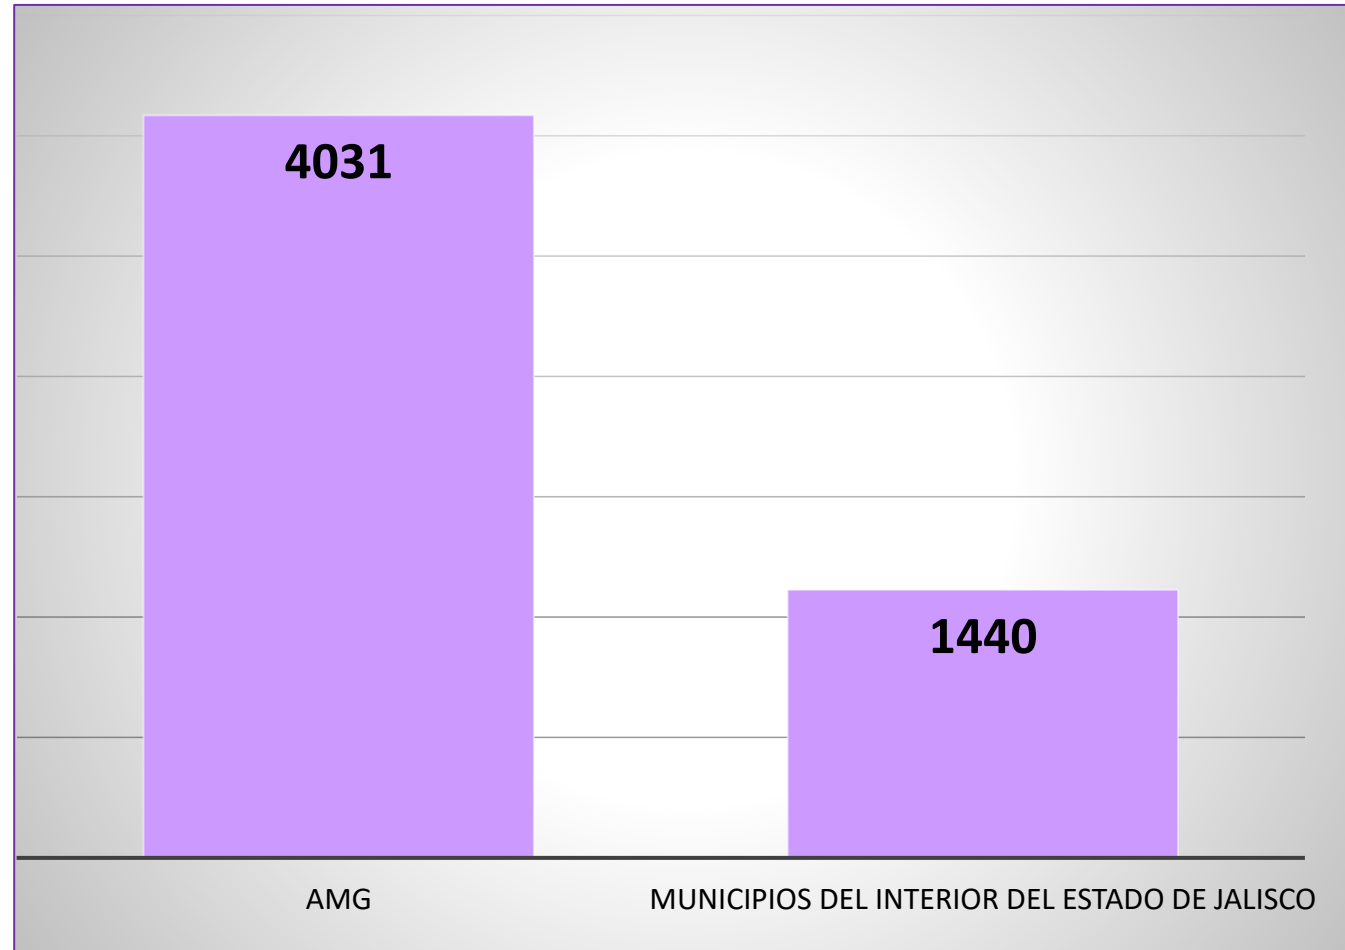

### Comportamiento del delito de violencia familiar en Jalisco (2018-2021)

**Durante los últimos cuatro años, en Jalisco se ha presentado un promedio anual de 11,104 casos de violencia familiar.**

### COMPORTAMIENTO DEL DELITO DE VIOLENCIA FAMILIAR EN JALISCO (ENERO 2021-MAYO 2022)

**En la entidad se presentaron 5,471 casos durante enero, febrero, marzo abril y mayo de 2022, según cifras oficiales.**

Fuente: Plataforma de Seguridad Jalisco; última revisión: 04 de julio de 2022.

## Distribución del delito de violencia familiar en Jalisco, según lugar de ocurrencia (enero-mayo 2022)

Fuente: Plataforma de Seguridad Jalisco; última revisión: 04 de julio de 2022.