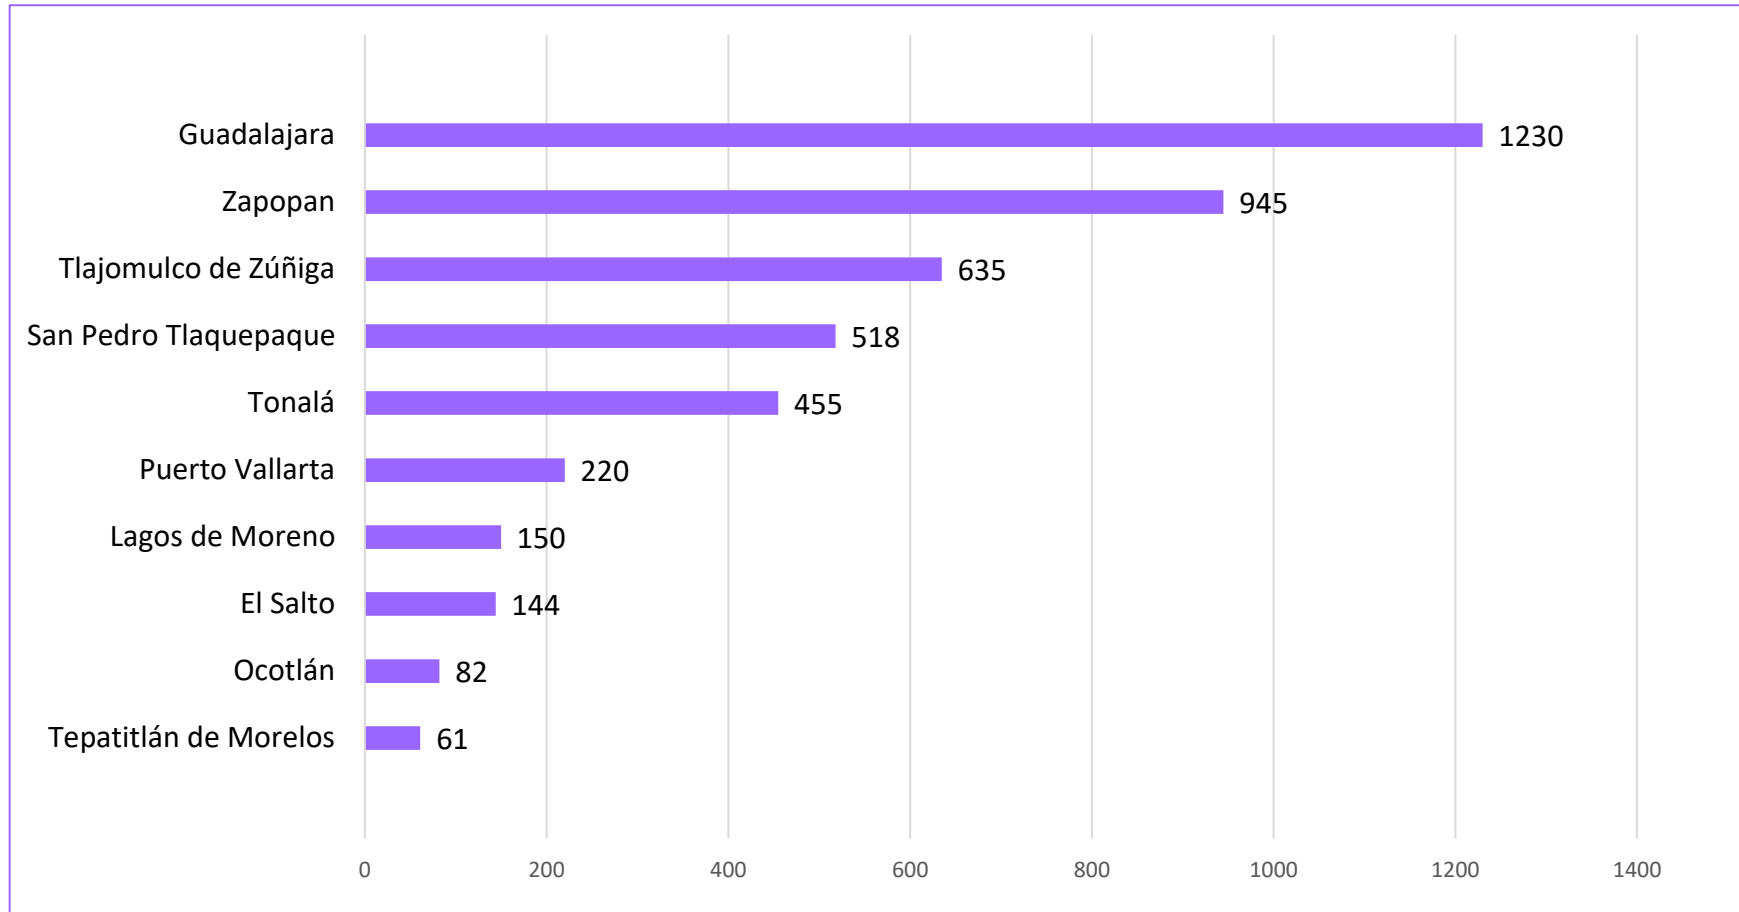

Municipios de Jalisco con mayor número de casos de violencia familiar (2022)

Fuente: Instituto de Información Estadística y Geográfica de Jalisco (IIEG) del 1 de enero 2022 al 31 de mayo de 2022.