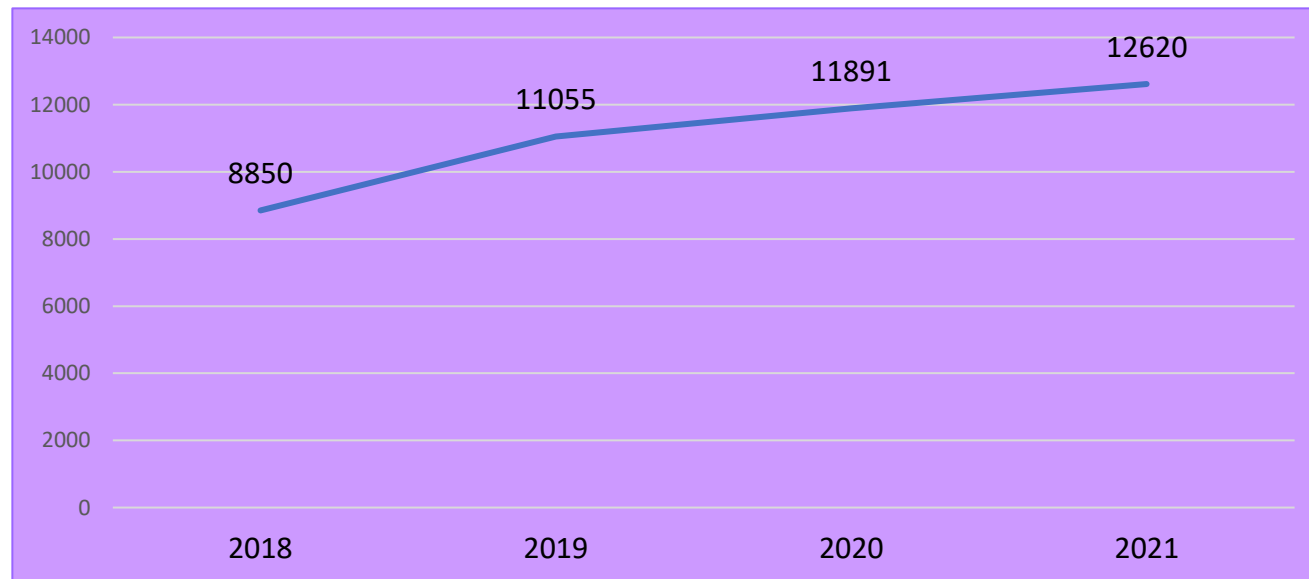

# Violencia familiar

## Violencia familiar

### Comportamiento del delito de violencia familiar en Jalisco (2018-2021)

**Durante los últimos cuatro años, en Jalisco se ha presentado un promedio anual de 11,104 casos de violencia familiar.**

### COMPORTAMIENTO DEL DELITO DE VIOLENCIA FAMILIAR EN JALISCO (ENERO 2021-MAYO 2022)

**En la entidad se presentaron 5,471 casos durante enero, febrero, marzo abril y mayo de 2022, según cifras oficiales.**