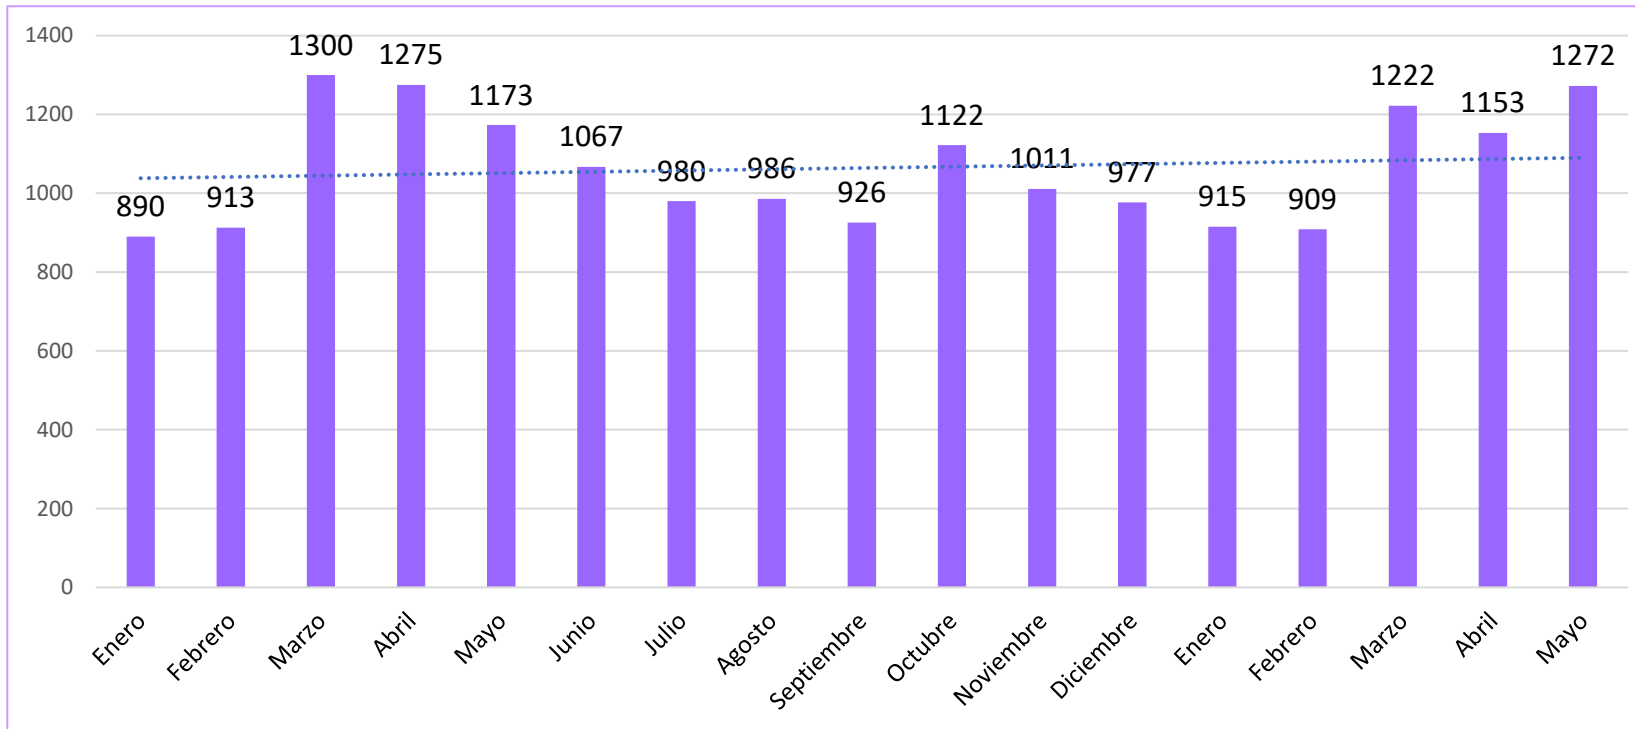

## Violencia familiar

### Comportamiento del delito de violencia familiar en Jalisco (2018-2021)

**Durante los últimos cuatro años, en Jalisco se ha presentado un promedio anual de 11,104 casos de violencia familiar.**

### COMPORTAMIENTO DEL DELITO DE VIOLENCIA FAMILIAR EN JALISCO (ENERO 2021-MAYO 2022)

**En la entidad se presentaron 5,471 casos durante enero, febrero, marzo abril y mayo de 2022, según cifras oficiales.**